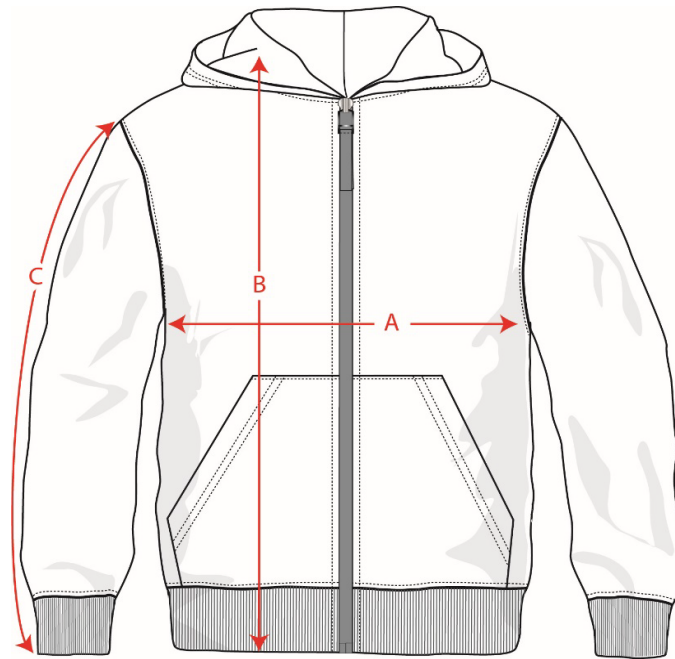

110-42 Kapuzensweatjacke Kinder

Größen/Sizes	size 3-4/ 104	size 5-6/ 116	size 7-8/ 128	size 9-11/ 146	size 12-14/ 164
A: 1/2 Brustweite/ Half Chest	35 cm	37 cm	39 cm	43 cm	46 cm
B: Länge / Body Length	42 cm	46 cm	51,5 cm	57,5 cm	62,5 cm
C: Ärmellänge/ Sleeve Length	36,5 cm	42 cm	48 cm	54 cm	59 cm